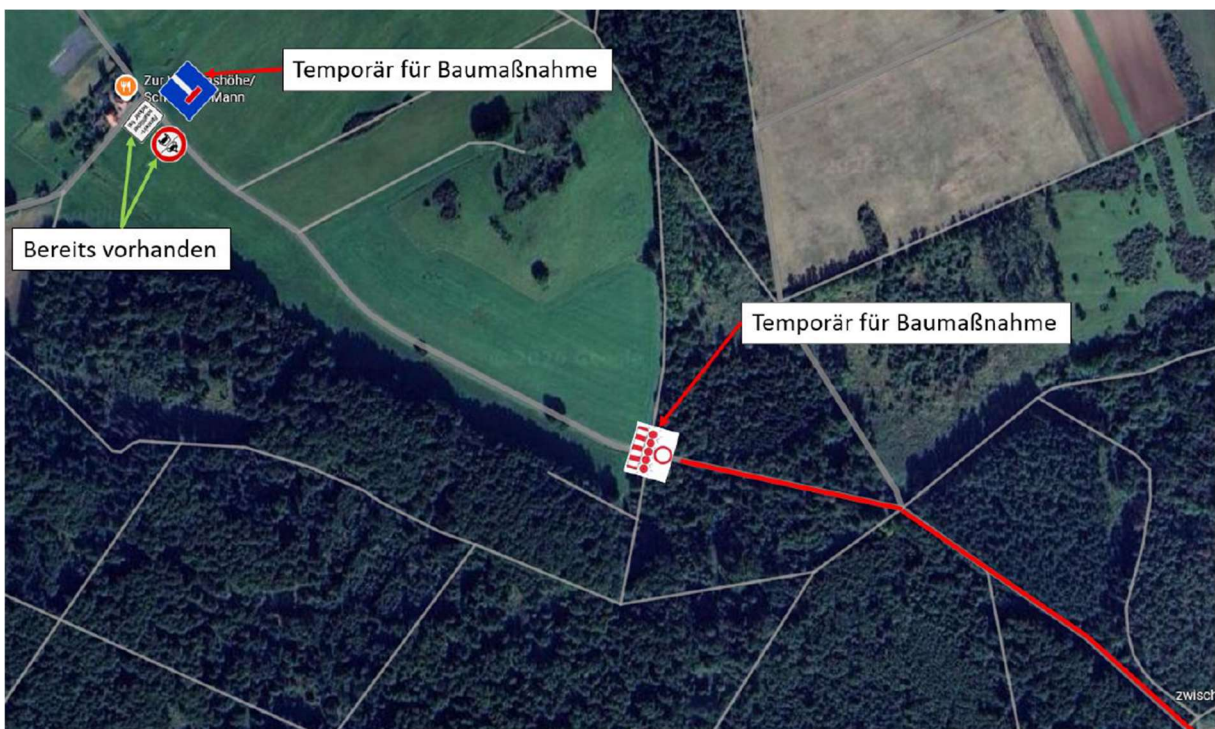

## Vollsperrung des „Ilschhäuser Weges“ wegen Straßensanierungsarbeiten

Aufgrund der Sanierung des Asphalttes des Ilschhäuser Wegs, wird dieser in der Zeit vom **18.05.2026 bis zum 05.06.2026** für den Verkehr **vollgesperrt** sein.

Von Allendorf kommend

Von Ilschhausen kommend