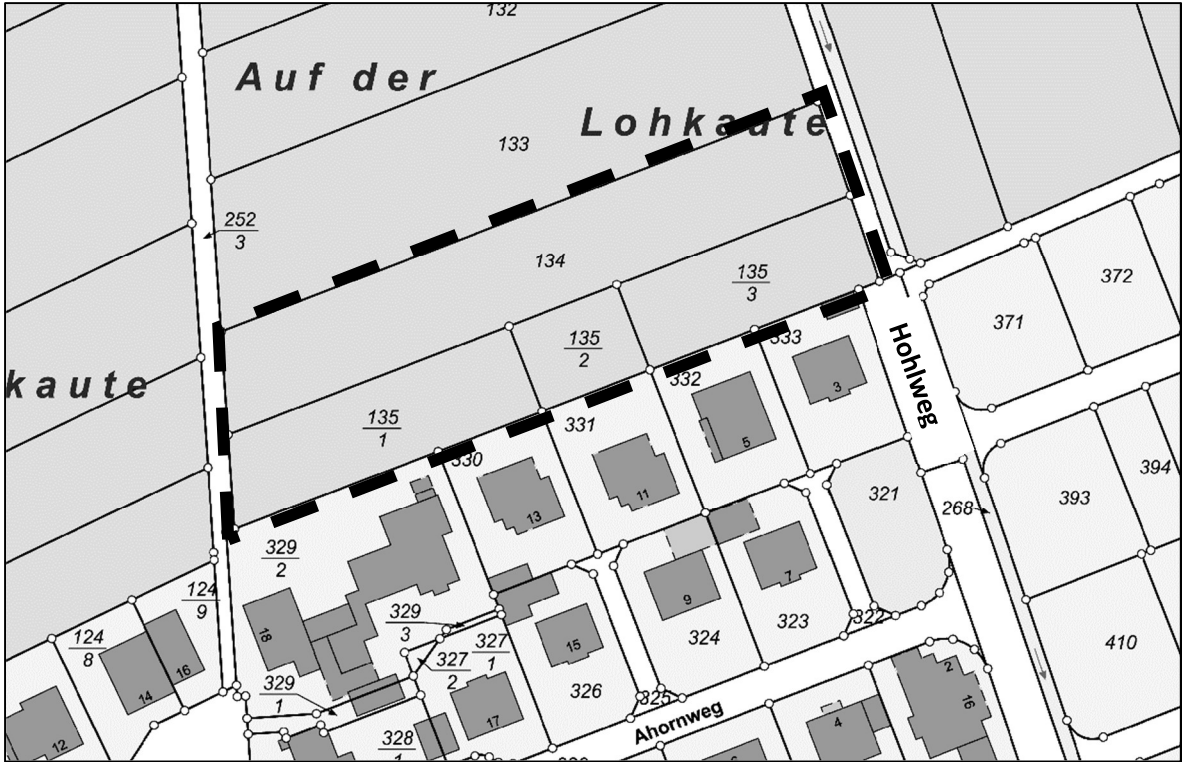

Bauleitplanung der Stadt Allendorf (Lumda)
Bebauungsplan Nr. 38 „Auf der Lohkaute“ 1. Änderung; hier: räumlicher Geltungsbereich

genordet, ohne Maßstab