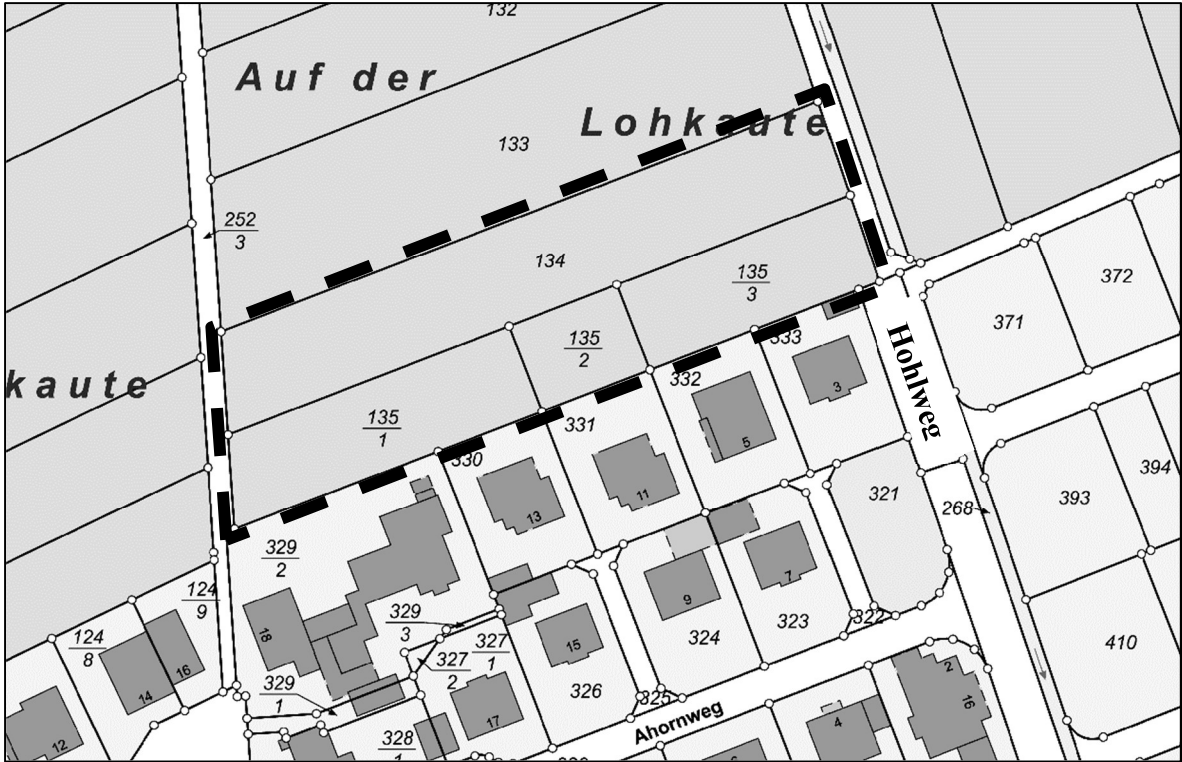

Bauleitplanung der Stadt Allendorf (Lumda)  
Bebauungsplan Nr. 38 „Auf der Lohkaute“ 1. Änderung; hier: räumlicher Geltungsbereich

genordet, ohne Maßstab